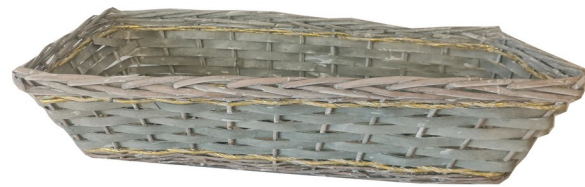

ART. D1010

**CESTO VIMINI OVALE NATURALE
MISURA: 41/37 X 29 H 10 CM.**

ART. D1008

**CESTO VIMINI NATURALE TONDO
MISURA: D. 36/32 H 10 CM.**

ART. D1009

**CESTO VIMINI NATURALE RETTANGOLARE
MISURA: 40/36 X 27 H 9 CM.**

ART. H7009

**CESTO OVALE NATURALE
MISURA: 47 X 34 H 8 CM**

ART. C9069

**CESTO RETTANGOLARE GRIGIO ANTICATO
MISURA: 54 X 24 H 13 CM.**

ART. H2313

**CESTO IN VIMINI OVALE LACCATO BIANCO
MISURA: 48/45 X 37 H 12 CM.**