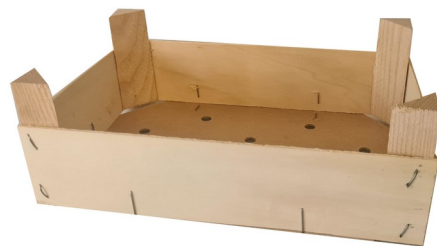

ART. H2315

**CESTO RETT. GRIGIO CON BORDINO CORDA
MISURA: 56/51 X 40 H 13 CM.**

ART. H2305

**CESTO RETT. INTRECCIO MARRONE C/CORDINO
MISURA: 56/51 X 39 H 12 CM.**

ART. H2316

CESTO IN VIMINI RETT. LACCATO IN ARGENTO
MISURA: 56/52 X 39 H 13 CM.

ART. H7012

OVALE VIMINI INTRECCIATO LEGNETTO
ROSSO/MARRONE
MISURA: 69/65 X 40 H 13 CM.

ART. H7011

OVALE VIMINI INTRECCIATO LEGNETTO
ROSSO/BIANCO/NERO
MISURA: 69/65 X 40 H 13 CM.

ART. C9052

CESTO VIMINI RETTANGOLARE NATURALE
MISURA: 77 X 34 H 12 CM.

ART. D1016

CASSETTA IN LEGNO ABETE BIANCA
MISURA: 37 X 28 H 8 CM

ART. P1000

CASSETTINA LEGNO GREZZO
MISURA: 20 X 30 H 7 CM.

ART. H7007

CASSETTINA IN ABETE TIPO FIAMMATO
MISURA: 21 X 17 H 8/11 CM.

ART. H7006

SET 2 CASSETTINE IN ABETE ANTICATO CON DECORO
MISURA: GRANDE 20 X 13 H 9 CM.
PICCOLA 16 X 11 H 8 CM.

CASSETTA 1 BOTTIGLIA VINO IN LEGNO

ART. C3049 BETUL/PINO MI:11,5X11,5H 33,7 CM.
ART. C3075 OCUME' MISURA: 11 X 10,3 H 35 CM.