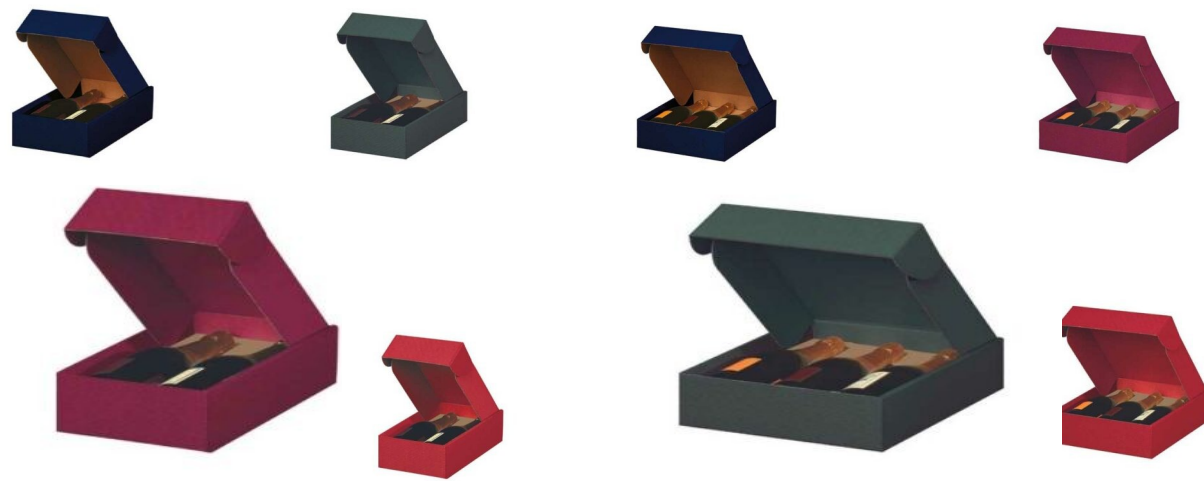

PORTA 2 BOTTIGLIE STESE LINEA KRAFT

MISURA: 20 X 33,5 H 9 CM.

ART. F6306 ROSSA ART. F6170 VERDE
ART. F6166 BLU ART. F6155 BORDEAUX

PORTA 3 BOTTIGLIE STESE LINEA KRAFT

MISURA: 29,5 X 33,5 H 9 CM.

ART. F6307 ROSSA ART. F6171 VERDE
ART. F6167 BLU ART. F6156 BORDEAUX