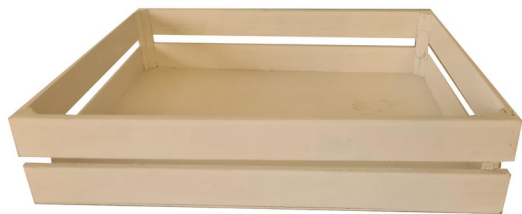

ART. H2315

**CESTO RETT. GRIGIO CON BORDINO CORDA
MISURA: 56/51 X 40 H 13 CM.**

ART. H2305

**CESTO RETT. INTRECCIO MARRONE C/CORDINO
MISURA: 56/51 X 39 H 12 CM.**

ART. H2316

CESTO IN VIMINI RETT. LACCATO IN ARGENTO
MISURA: 56/52 X 39 H 13 CM.

ART. H7012

OVALE VIMINI INTRECCIATO LEGNETTO
ROSSO/MARRONE
MISURA: 69/65 X 40 H 13 CM.

ART. H7011

OVALE VIMINI INTRECCIATO LEGNETTO
ROSSO/BIANCO/NERO
MISURA: 69/65 X 40 H 13 CM.

ART. C9052

CESTO VIMINI RETTANGOLARE NATURALE
MISURA: 77 X 34 H 12 CM.

ART. D1016

CASSETTA IN LEGNO ABETE BIANCA
MISURA: 37 X 28 H 8 CM

ART. P1000

CASSETTINA LEGNO GREZZO
MISURA: 20 X 30 H 7 CM.

ART. H7007

CASSETTINA IN ABETE TIPO FIAMMATO
MISURA: 21 X 17 H 8/11 CM.

ART. H7006

SET 2 CASSETTINE IN ABETE ANTICATO CON DECORO
MISURA: GRANDE 20 X 13 H 9 CM.
PICCOLA 16 X 11 H 8 CM.

CASSETTA 1 BOTTIGLIA VINO IN LEGNO

ART. C3049 BETUL/PINO MI:11,5X11,5H 33,7 CM.
ART. C3075 OCUME' MISURA: 11 X 10,3 H 35 CM.